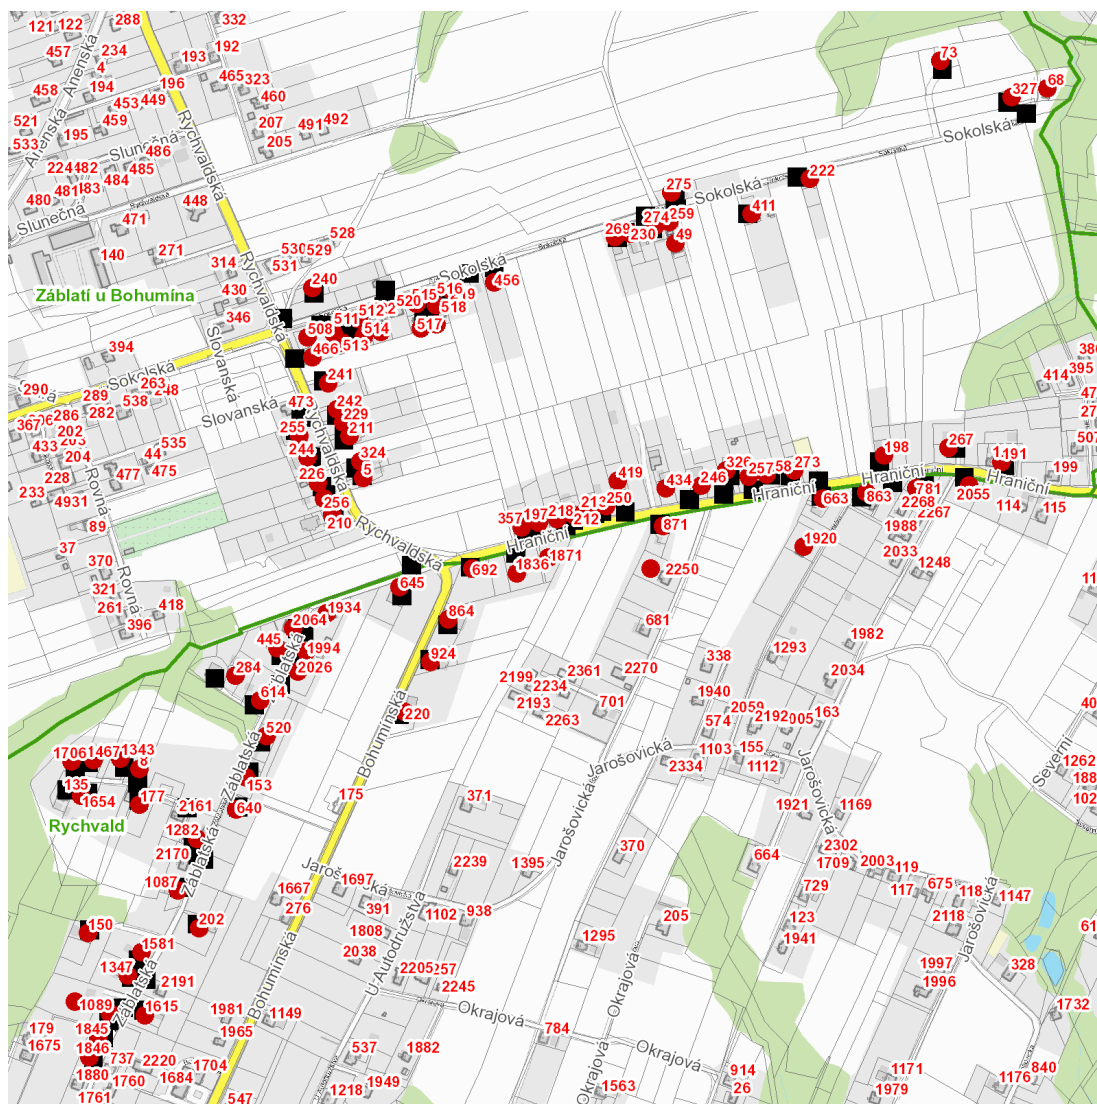

dne **31. 3. 2023** od **7:15** do **15:15** hodin

Plánovaná odstávka zahrnuje tyto lokality:**Bohumín (okres Karviná)**část obce **Záblatí****Hraniční: č. p.** 191, 197, 198, 212, 213, 218, 246, 250, 257, 258, 267, 273, 326, 357, 419, 434**Rychvaldská: č. p.** 5, 210, 211, 226, 229, 240, 241, 242, 244, 255, 256, 324, 466**Sokolská: č. p.** 49, 68, 73, 219, 222, 230, 259, 269, 274, 275, 327, 411, 456, 508, 512, 513, 514, 515kat. území **Záblatí u Bohumína (kód 789216): parcelní č.** 1246, 1462/36, 1462/64, 1462/67, 1462/77, 1462/78**Rychvald (okres Karviná)****č. p.** 150, 177, 202, 284, 445, 1089, 1343, 1467, 1654, 1706**č. ev.** 8**Bohumínská: č. p.** 220, 864, 924**Hraniční: č. p.** 663, 692, 781, 863, 871, 1836, 1871, 1920, 2055**Záblatská: č. p.** 153, 520, 614, 640, 645, 1087, 1282, 1347, 1581, 1615, 1845, 1846, 1934, 1994, 2026, 2064kat. území **Rychvald (kód 744441): parcelní č.** 2014/2, 2086, 2098

dne 31. 3. 2023 od 7:15 do 15:15 hodin**Orientační mapový podklad odstávkou dotčených lokalit****VYSVĚTLIVKY**

- – adresy dotčené odstávkou elektřiny
- – místa připojení k elektrické síti dotčená odstávkou

INFORMACE ZASLÁNA

IDDS: u3kbbuf (Město Bohumín)
IDDS: 6snbbka (Město Rychvald)