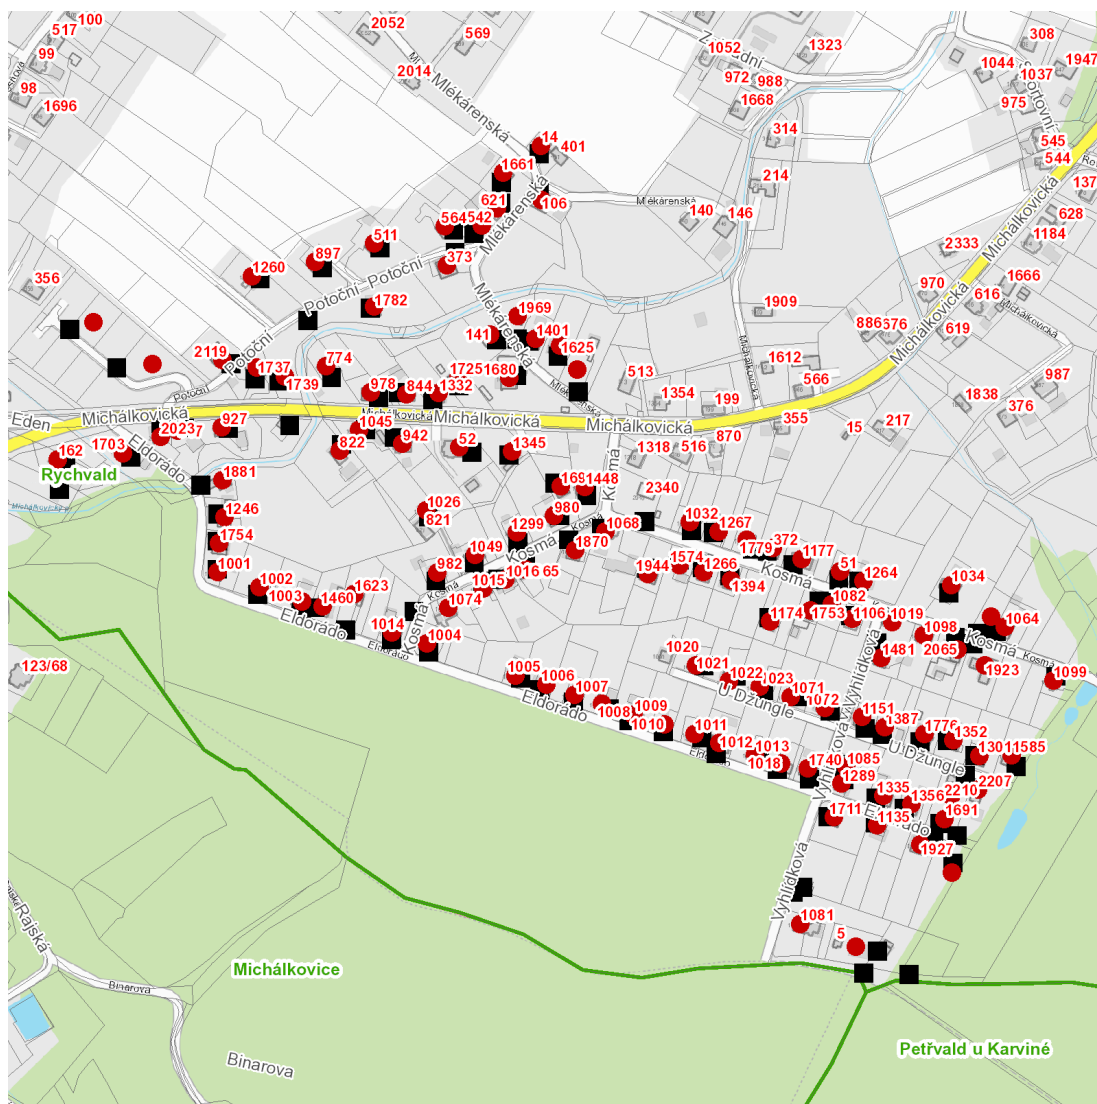

dne **29. 3. 2023** od **7:30** do **15:30** hodin

Plánovaná odstávka zahrnuje tyto lokality:**Rychvald (okres Karviná)**

č. p. 774, 1026

Eldorado: č. p. 1001-1013, 1018, 1135, 1246, 1289, 1335, 1356, 1460, 1623, 1691, 1703, 1740, 1754, 1881, 1927, 2023**Kosmá: č. p.** 51, 372, 980, 982, 1014, 1015, 1016, 1019, 1032, 1034, 1049, 1064, 1065, 1068, 1074, 1082, 1098, 1099, 1106, 1174, 1177, 1264, 1266, 1267, 1299, 1394, 1448, 1574, 1693, 1753, 1779, 1870, 1923, 1944, 2065**Michálkovická: č. p.** 52, 162, 817, 822, 844, 927, 942, 978, 1045, 1332, 1345, 1725, 1739**Mlékárenská: č. p.** 14, 106, 141, 542, 621, 1401, 1625, 1661, 1680, 1969**Potoční: č. p.** 373, 511, 564, 897, 1260, 1737, 1782, 2119**U Džungle: č. p.** 1021, 1022, 1023, 1071, 1072, 1151, 1301, 1352, 1387, 1585, 1776, 2207**Vyhlídková: č. p.** 1081, 1085, 1481, 1711kat. území **Rychvald (kód 744441): parcelní č.** 3418/2, 3443/14, 3443/18, 3824/3, 3826/2, 3834/2, 3877

dne 29. 3. 2023 od 7:30 do 15:30 hodin**Orientační mapový podklad odstávkou dotčených lokalit****VYSVĚTLIVKY**

- – adresy dotčené odstávkou elektřiny
- – místa připojení k elektrické síti dotčená odstávkou

INFORMACE ZASLÁNA

IDDS: 6snbbka (Město Rychvald)