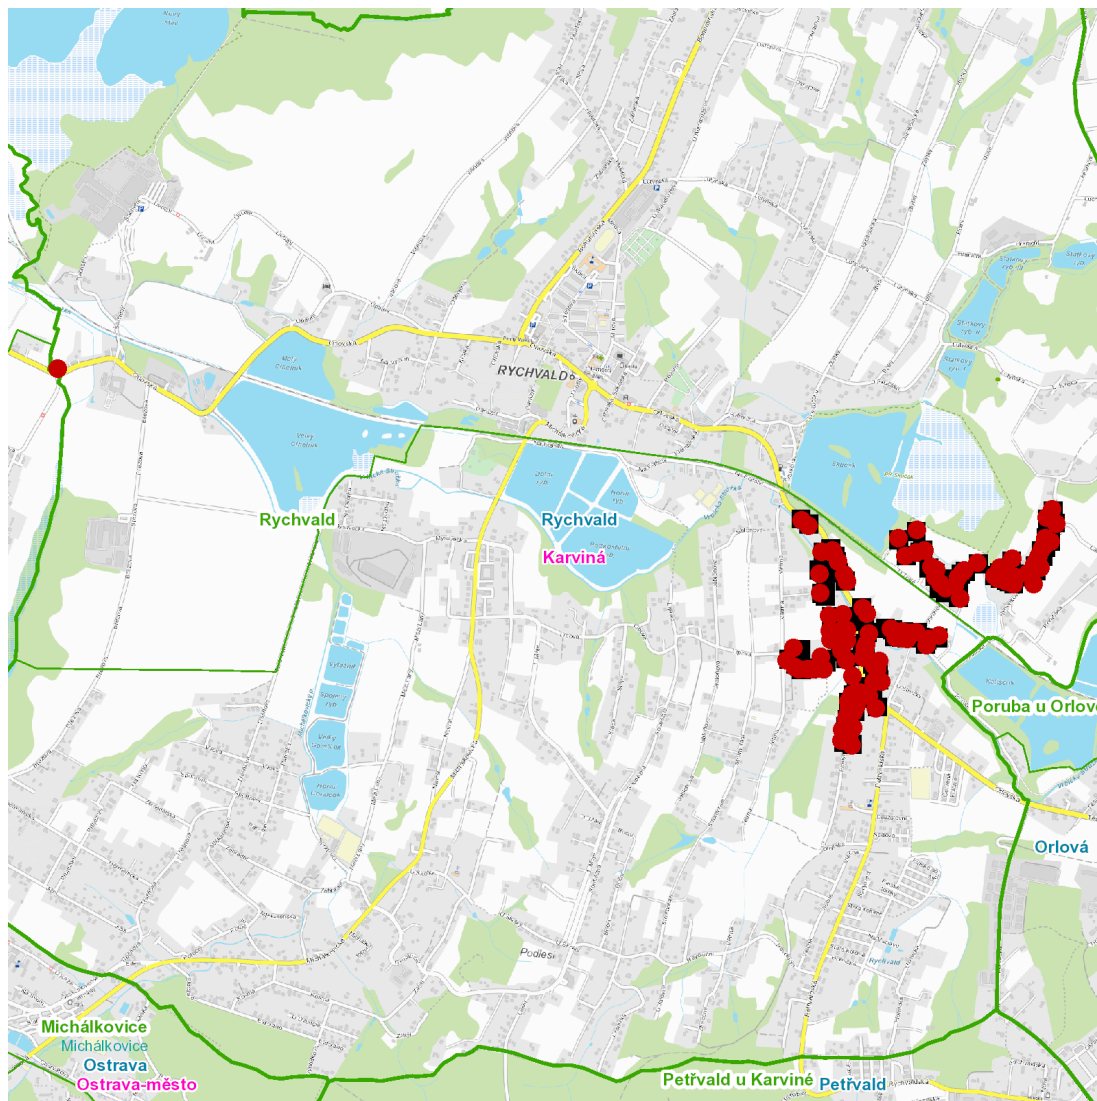

dne **9. 7. 2026** od **7:30** do **13:30** hodin

Plánovaná odstávka zahrnuje tyto lokality:**Rychvald (okres Karviná)**

č. p. 91, 244, 322, 493, 636, 720, 762, 974, 1270, 1273, 1986, 2097, 2120, 2125, 2259, 2290

Pionýrská: č. p. 587, 895, 1132, 1162, 1164, 1257, 1305, 1312, 1496, 1714, 1715, 2232, 2251, 2289

Porubská: č. p. 622, 834, 925, 1116, 1417, 1543, 1752, 1772, 2414

U Tratě: č. p. 996, 2032

Vyhonkovec: č. p. 174, 213, 224, 228, 239, 346, 533, 613, 703, 751, 775, 786, 795, 824, 828, 833, 857, 858, 860, 1365, 1471, 1998, 2019, 2132, 2162, 2437

dne 9. 7. 2026 od 7:30 do 13:30 hodin**Orientační mapový podklad odstávkou dotčených lokalit****VYSVĚTLIVKY**

- – adresy dotčené odstávkou elektřiny
- – místa připojení k elektrické síti dotčená odstávkou